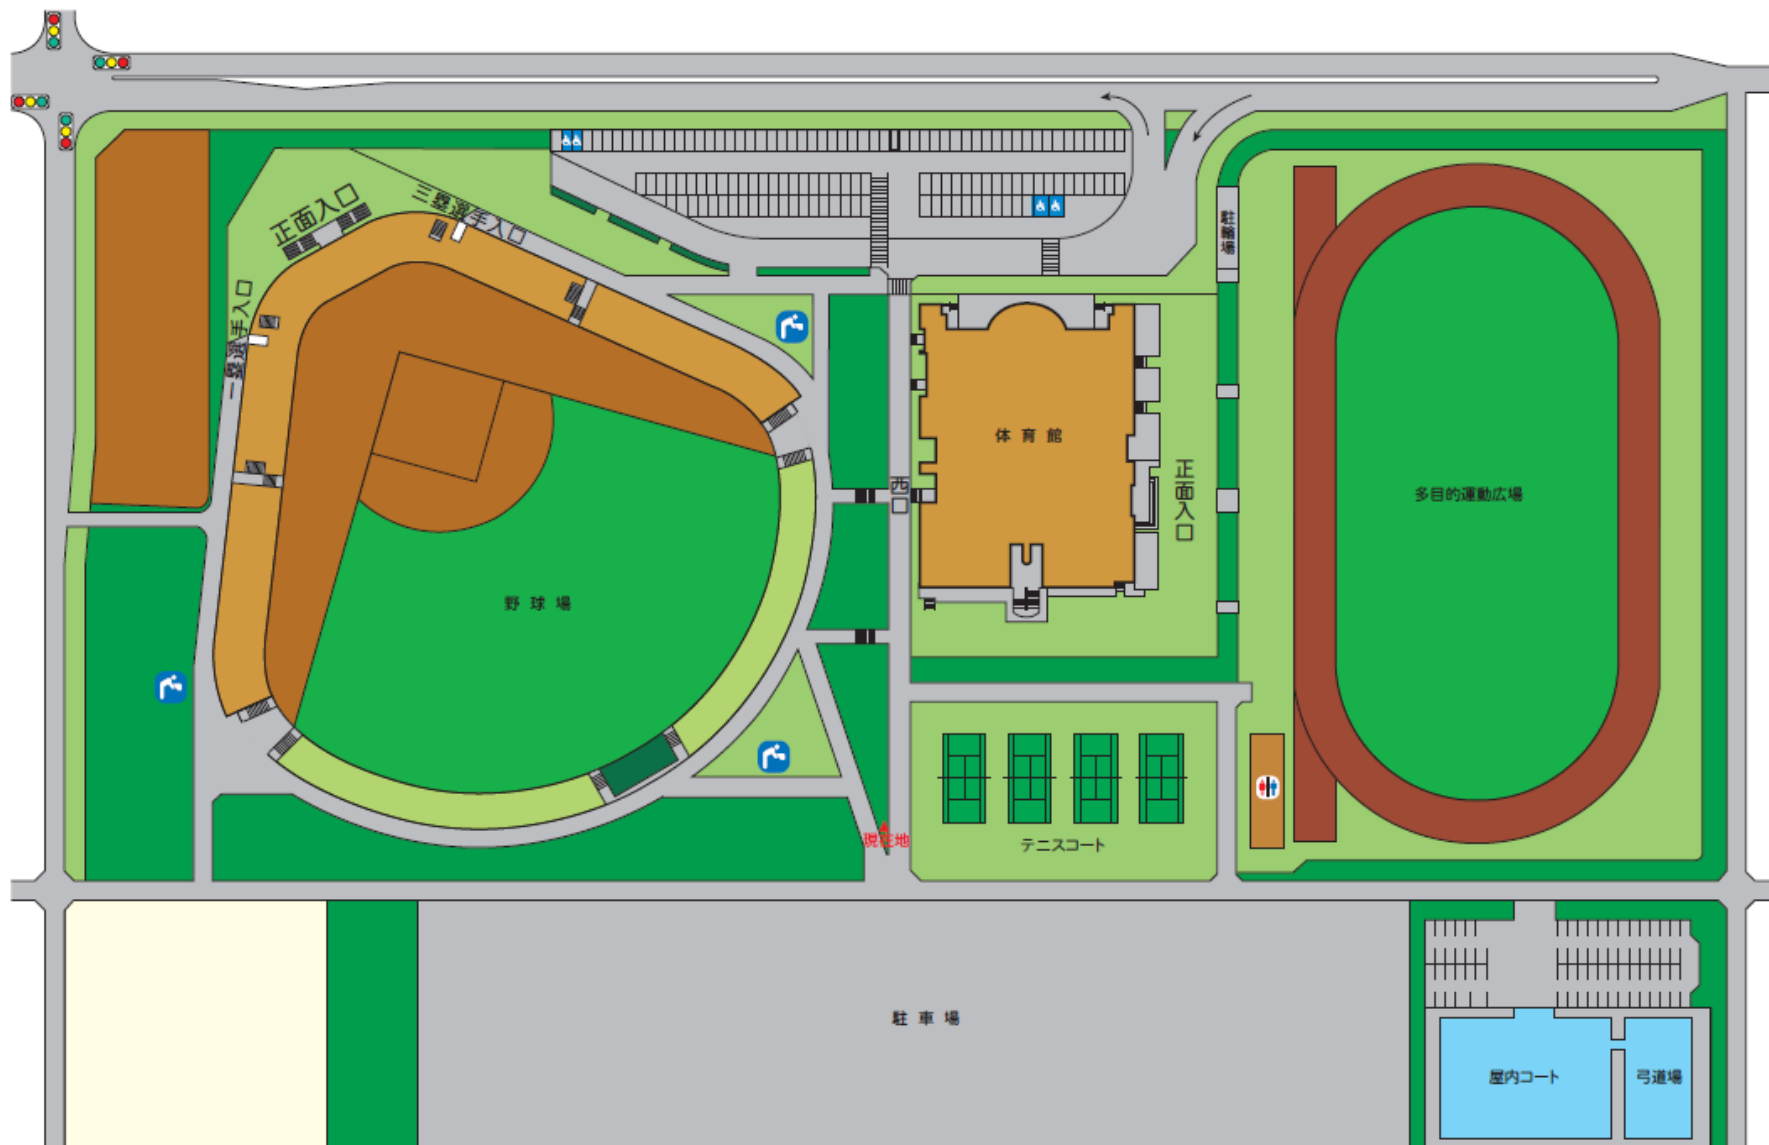

スポーツセンター施設全体レイアウト

体育館施設レイアウト（1F）

体育館施設レイアウト（2F）

老野森施設全体レイアウト

天童中部小学校

市福祉
センター

市勤労青少
年ホーム

市天童中部
公民館

多目的広場

野球場

市農業
センター

駐車場